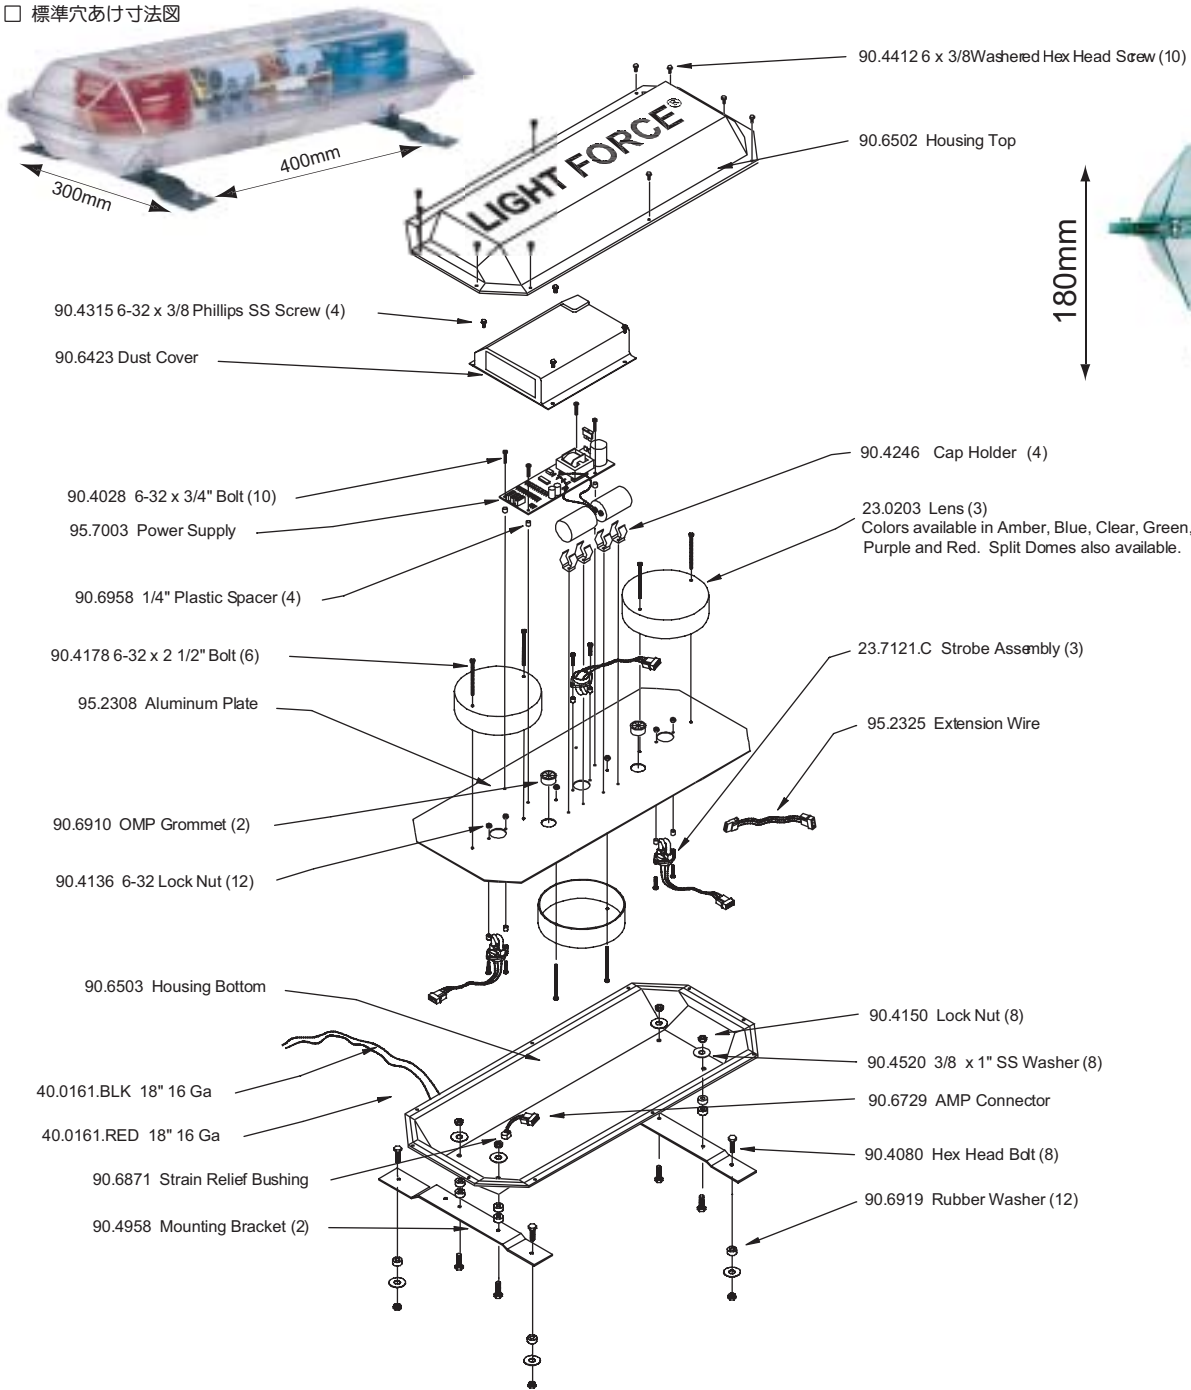

□ 標準穴あけ寸法図

スケルトンタイプ 『光りの軍団』シリーズ  
の中心をになうストロボ・ライトバー

- 12Volt 5.8 Amps / 60 Watt
- 170 x 580 x 180 mm / 3 Kg
- ストロボ 3灯をランダム発光制御
- 注目のライト・システム 2階建てです。
- 指定レンズ色：青・赤・黄・緑・紫・透明

<b>Minion Incorporated / Minic SysTech</b>	
35-2, Kitasenzoku 3 Chome, Ohtaku Tokyo 142-0062 JAPAN Tel. : 81 3 3726 4321 Fax. : 81 3 3726 4324	
Product Name <b>LIGHT FORCE Strobe Light Bar</b>	Date 03 02/05
Drawing No. <b>Installation Sheet</b>	Scale